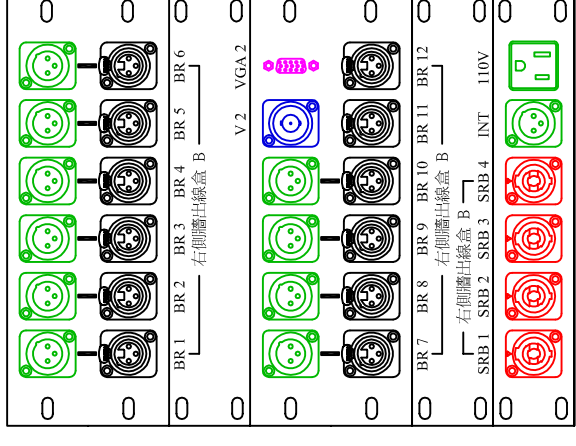

右側牆面出線面板

左側牆面出線面板

埋地盒面板(左) 埋地盒面板(中) 埋地盒面板(右)

左側牆面出線面板

右側牆面出線面板

左側牆面出線面板

右側牆面出線面板

附件三：國際廳(原生劇場)一樓音響面板迴路圖