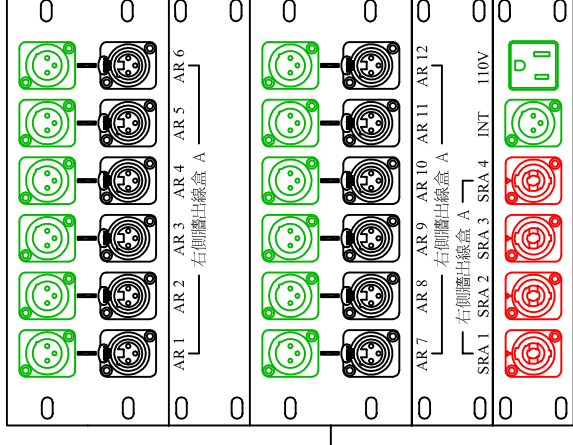

右側牆面出線面板

左側牆面出線面板

埋地盒面板(左) 埋地盒面板(中) 埋地盒面板(右)

左側牆面出線面板

右側牆面出線面板

左側牆面出線面板

右側牆面出線面板

附件三：國際廳(原生劇場)一樓音響面板迴路圖