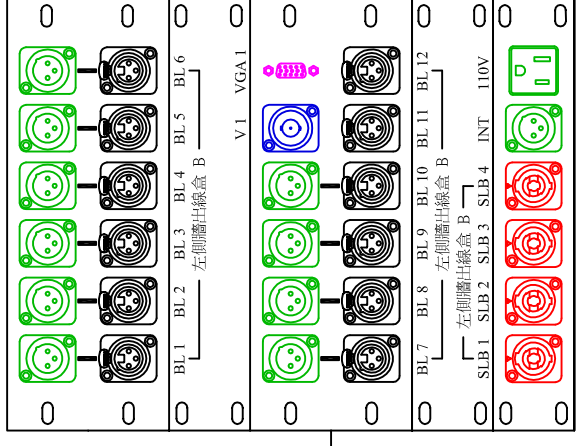

右側牆面出線面板

左側牆面出線面板

埋地盒面板(左) 埋地盒面板(中) 埋地盒面板(右)

左側牆面出線面板

右側牆面出線面板

左側牆面出線面板

右側牆面出線面板

附件三：國際廳(原生劇場)一樓音響面板迴路圖