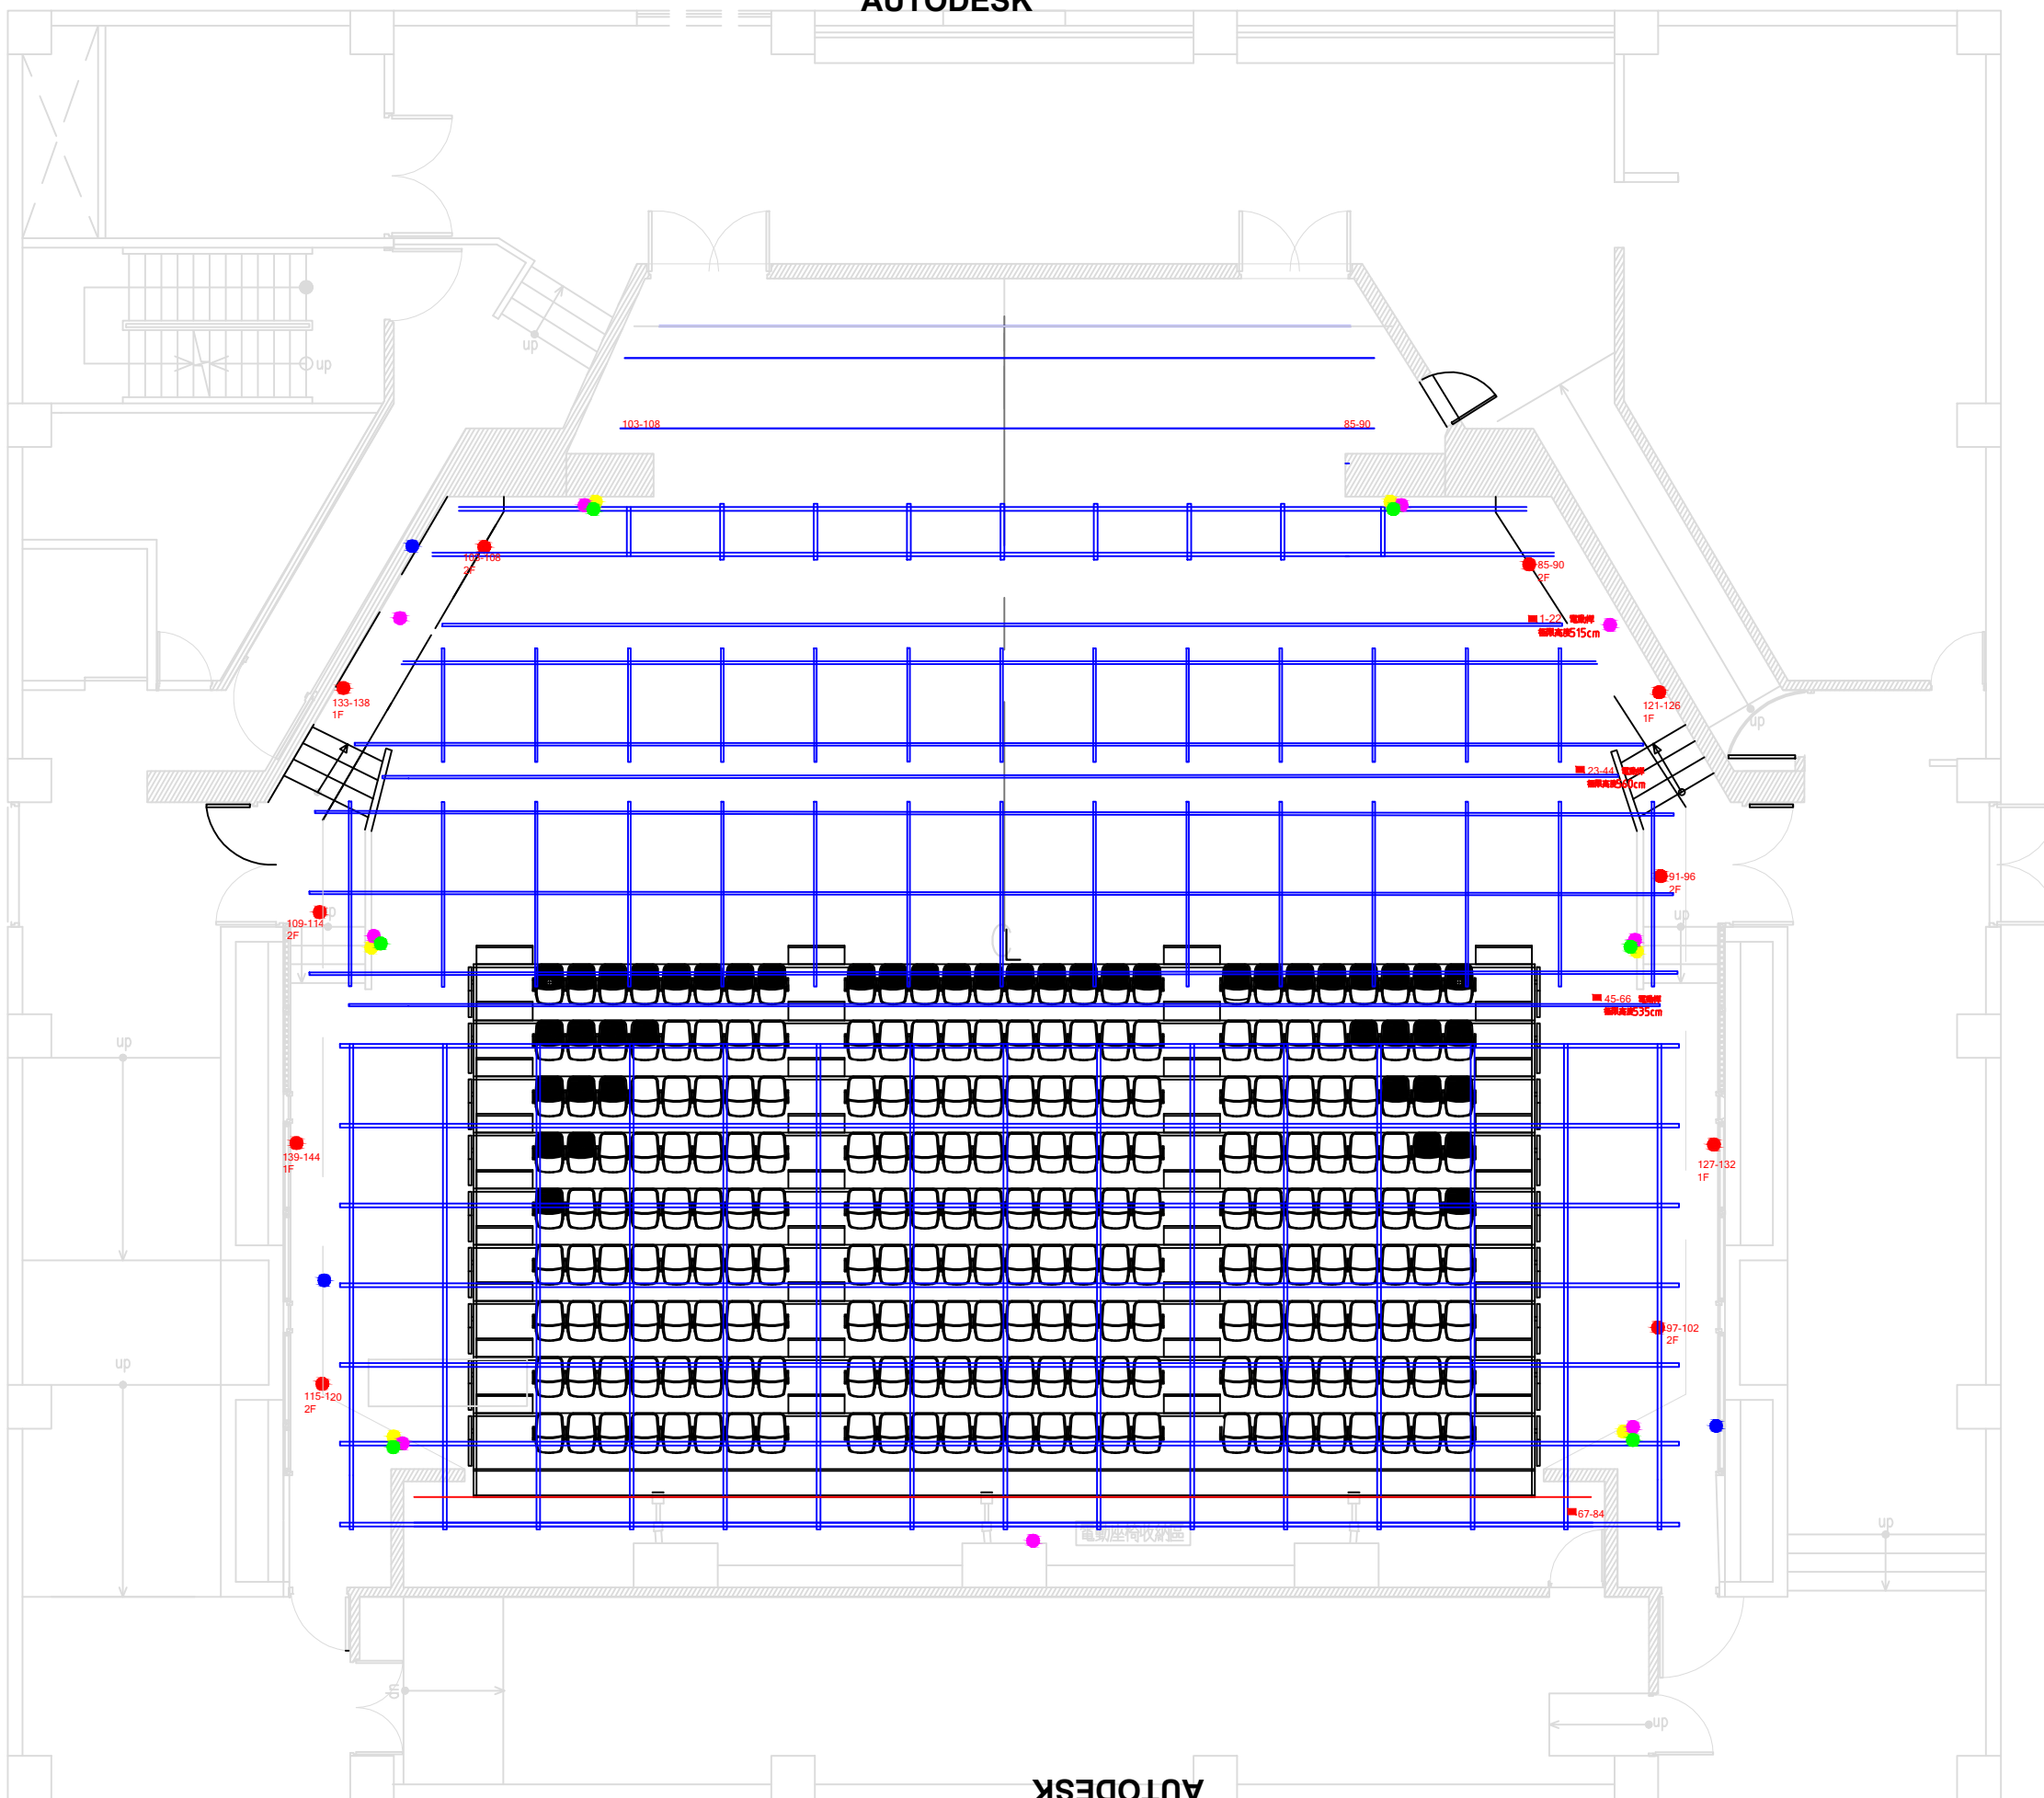

AUTODESK

AUTODESK

KEY

- INT
- 110V
- 音響
- 120V Remote DMX
- PAR W
- PAR M
- PAR N
- PAR ETC
- AC
- Fresnel
- CYC
- LEKO 19
- LEKO 26
- LEKO 36
- LEKO 50
- 地燈LEKO 50
- L201 色紙號碼
- IRIS
- GOBO

AUTODESK